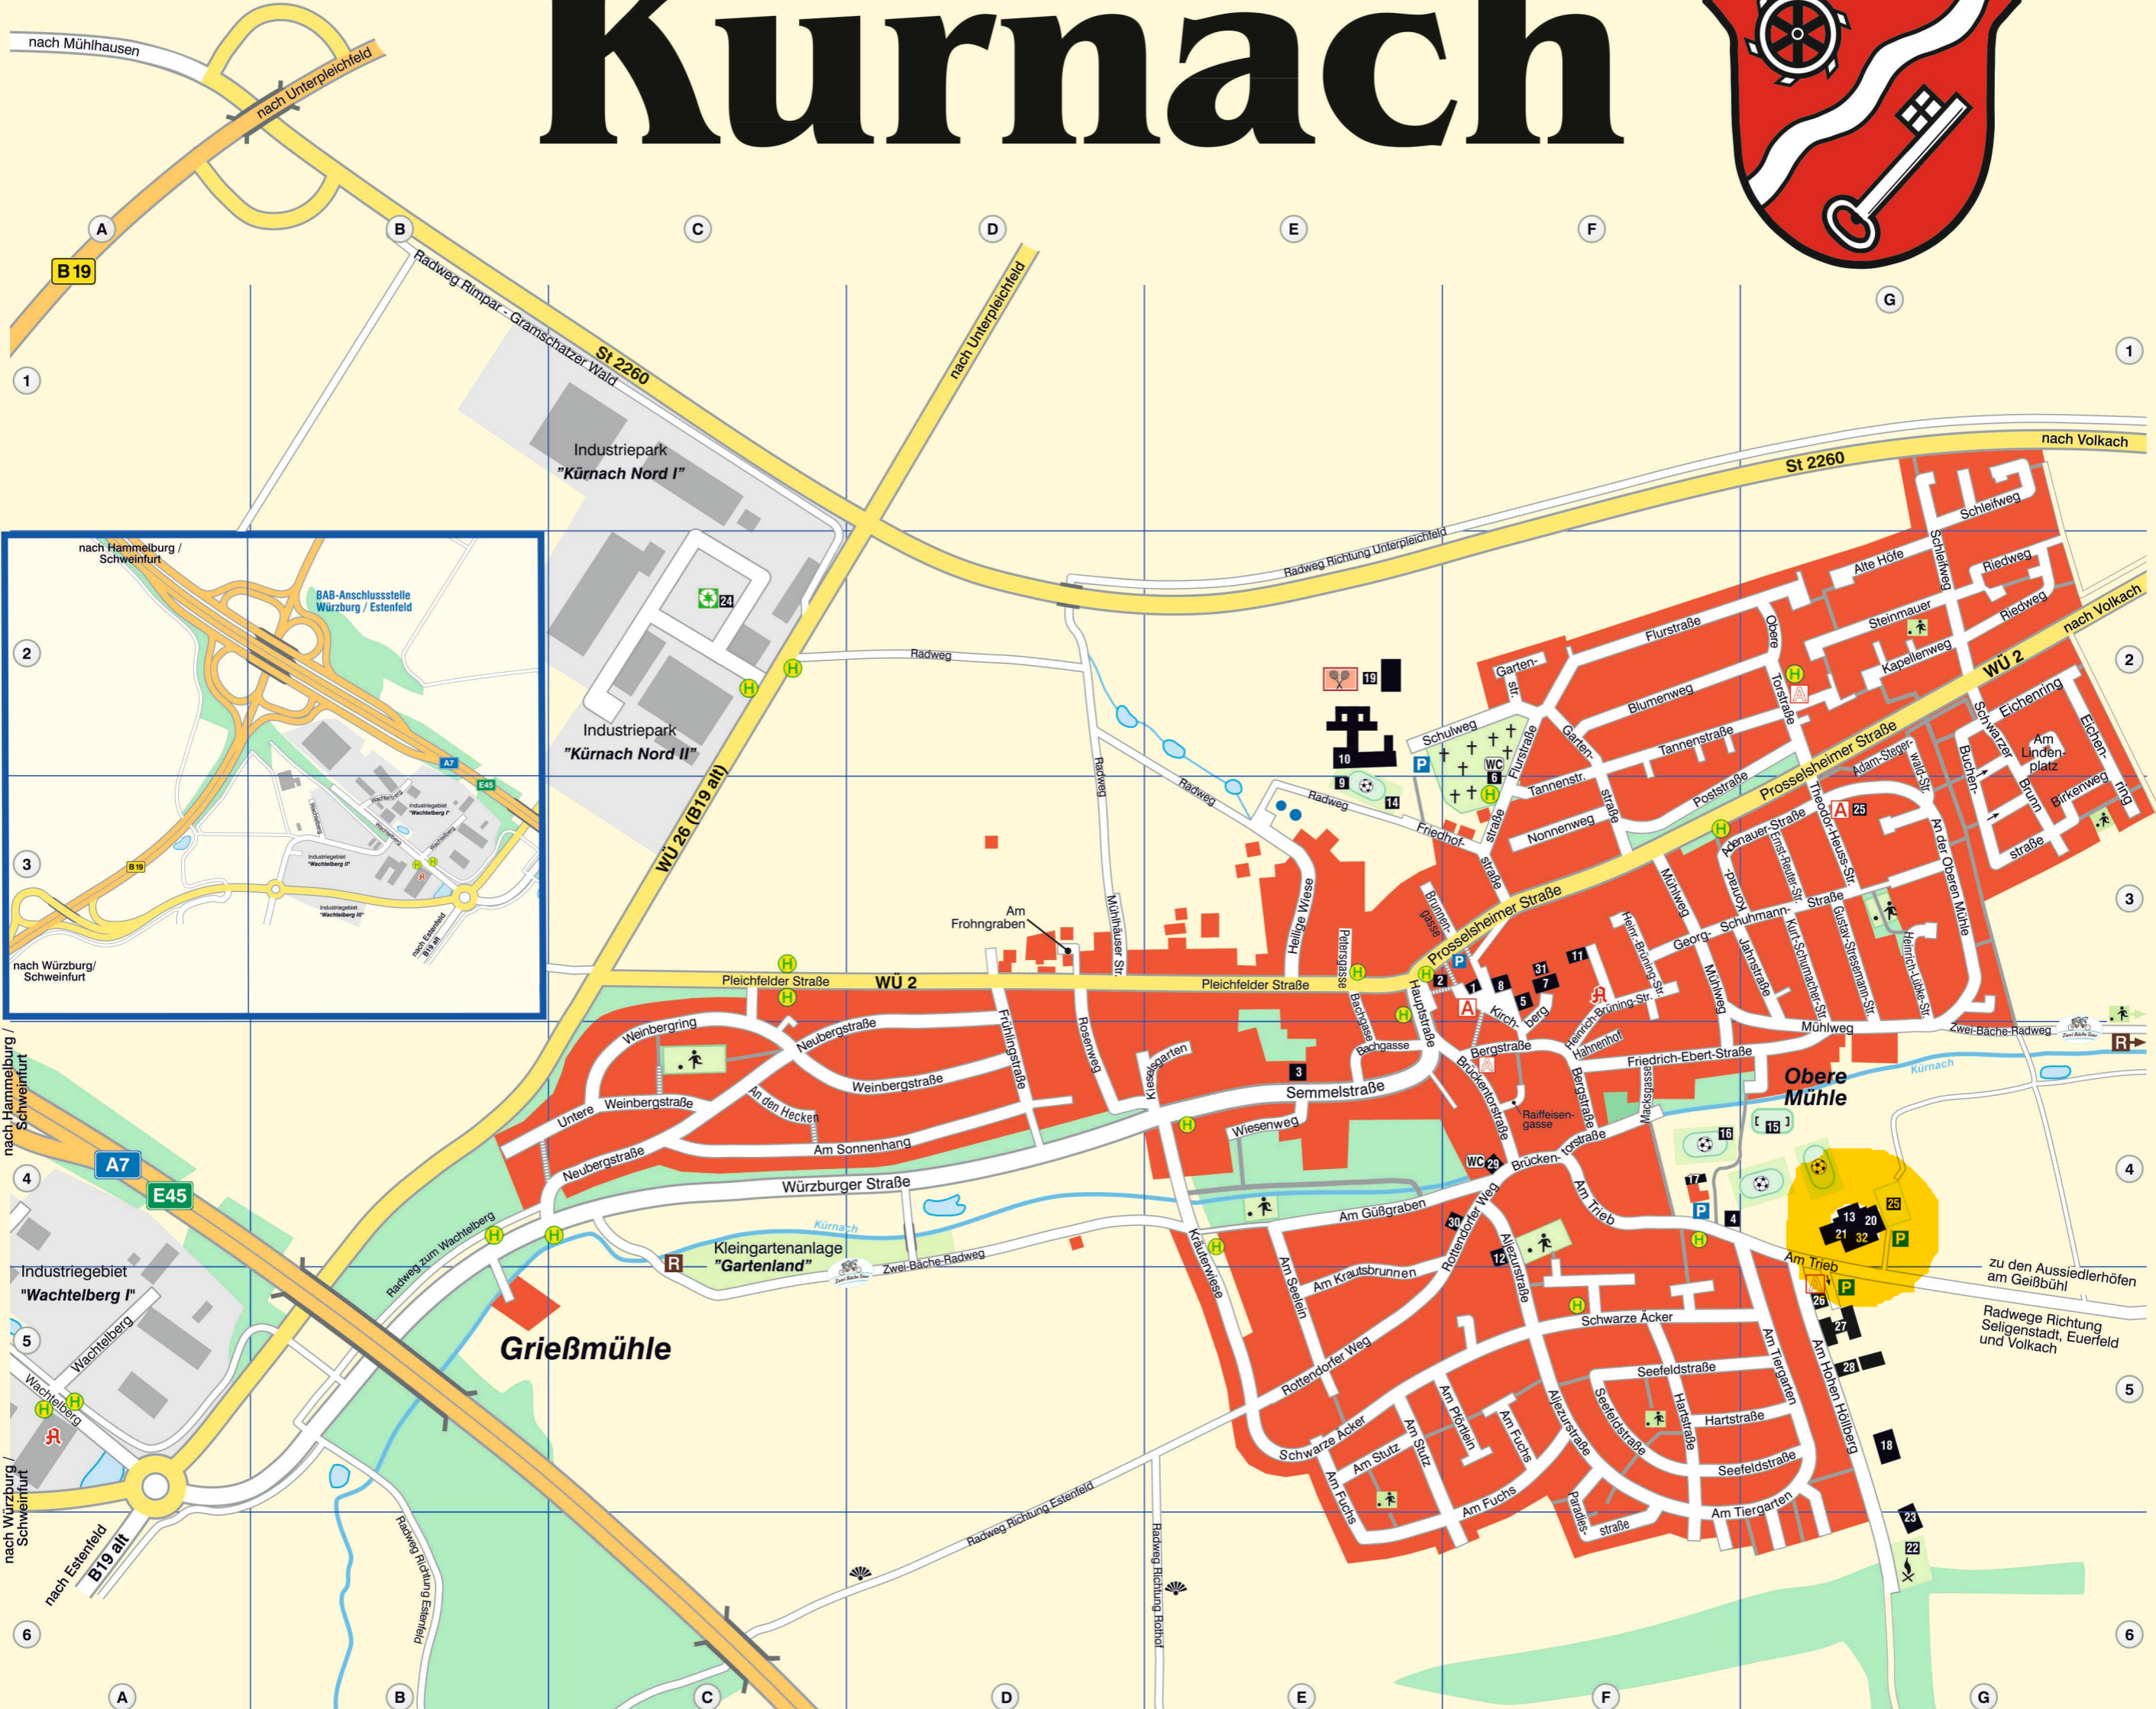

# Kürnach

## Straßenverzeichnis:

Adam-Stegerwald-Str.	G2-3	Blumenweg	FG2	Jahnstraße	FG3	Rosenweg	D3-4
Aljezurstraße	F4-5	Brückentorstraße	EF4	Kapellenweg	G2	Rottendorfer Weg	E5-F4
Alte Höfe	G2	Brunnengasse	E3	Kieselgarten	DE4	Schleifweg	G1-2
Am Frohgraben	D3	Buchenstraße	G2-3	Kirchberg	F3-4	Schulweg	EF2
Am Fuchs	EF5	Eichenring	G2-3	Konrad-Adenauer-Str.	FG3	Schwarze Äcker	EF5
Am Güßgraben	EF4	Ernst-Reuter-Straße	G3	Kräuterwiese	E4-5	Schwarzer Brunn	G2-3
Am Hohen Höllberg	E4-5	Flurstraße	FG2	Kurt-Schumacher-Str.	G3	Seefeldstraße	FG5
Am Krautsbrunnen	G4-5	Friedhofstraße	EF2-3	Mackgasse	F4	Semmelstraße	DE4
Am Lindenplatz	G2	Friedrich-Ebert-Straße	FG4	Mühlhäuser Str.	D3	Steinmauer	G2
Am Pfortlein	EF5	Frühlingstraße	D3-4	Mühlweg	FG3	Theodor-Heuss-Str.	G2-3
Am Seelein	E4-5	Gartenstraße	C4-D3	Neubergstraße	C4-D3	Untere Weinbergstr.	BC4
Am Sonnenhang	CD4	Georg-Schuhmann-Str.	FG3	Nonnenweg	F3	Wachtelberg	A5
Am Stutz	E5	Gustav-Stresemann-Str.	G3	Obere Torstraße	G3	Weinberggring	CD4
Am Tiergarten	F4-5, G5	Hahnenhof	F4	Paradiesstraße	F5-6	Weinbergstraße	C4
Am Trieb	FG4	Hartstraße	FG5	Petersgasse	E3	Wiesenweg	E4
An den Hecken	C4	Hauptstraße	FG3-4	Pleichfelder Straße	CE3	Würzburger Straße	BD4
An der Oberen Mühle	G3	Heilige Wiese	E3	Poststraße	F3-G2		
Bachgasse	E3-4	Heinrich-Brüning-Str.	F3-4	Prosselsheimer Str.	E3-G2		
Bergstraße	F4	Heinrich-Lübke-Str.	G3	Raiffeisengasse	F4		
Birkenweg	G3	Industriepark	A5	Riedweg	G2		